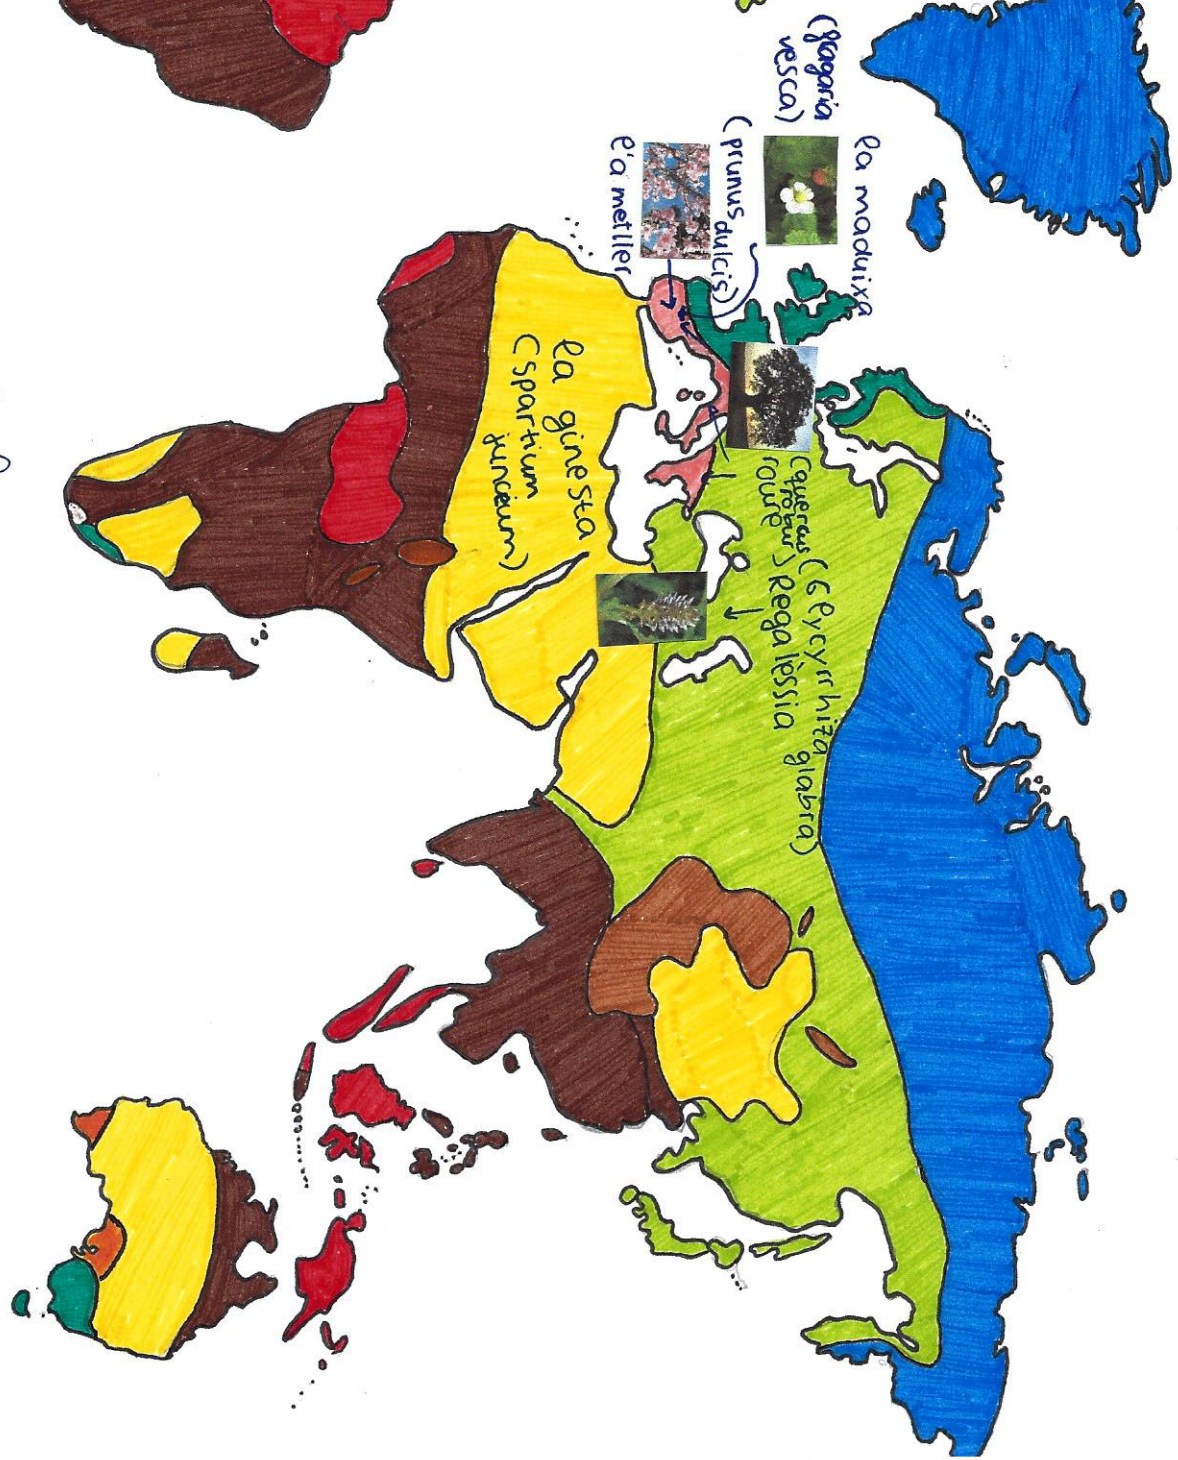

legenda:

ZONES DE CLIMES DE CÀLIDS

- equatorial
- tropical
- desèrtic

ZONES DE CLIMES TEMPERATS

- oceànic
- mediterrani
- continental

ZONES DE CLIMES FREGS

- polar
- alta muntanya

escala:

E. 1: 129.000.000